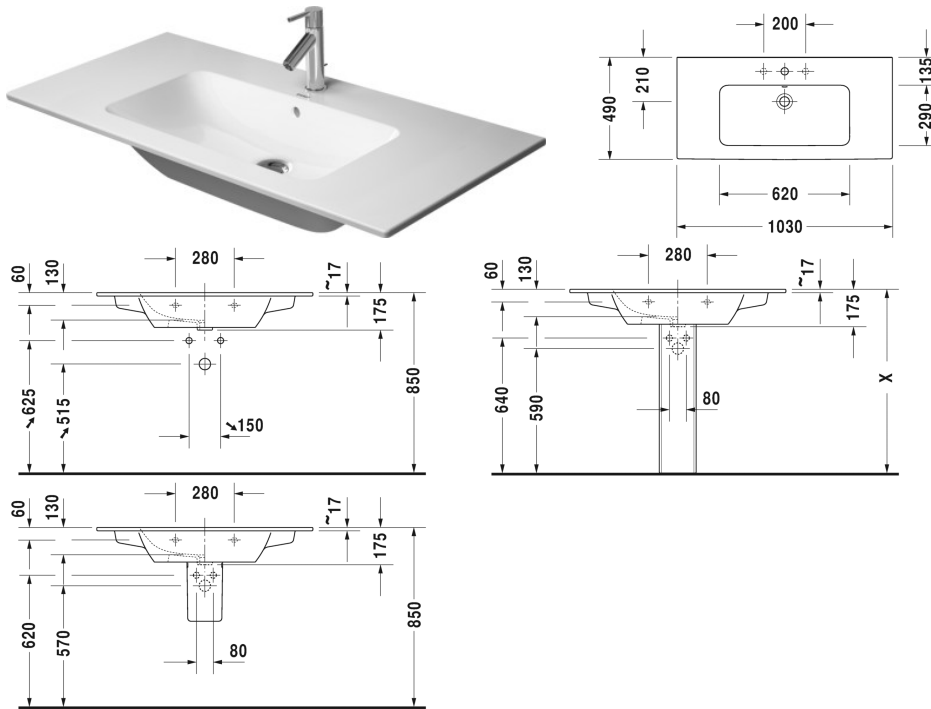

ME by Starck Håndvask, møbelhåndvask # 2336100000 /
2336100030 / 2336100060

|< 1030 mm >|

Håndvask, møbelhåndvask	Dimension	Vægt	Ordrenummer
med overløb, med platform til hanehul, 1030 mm			
Farver			
00 Hvid (Alpin)			
Varianter			
●	1030 x 490 mm	26,000 kg	2336100000
● ● ●	1030 x 490 mm	26,000 kg	2336100030
☒	1030 x 490 mm	26,000 kg	2336100060
Porcelæn med Wondergliss vil forblive ren og pæn i lang tid. Hvis du vil bestille produkter med Wondergliss tilføjer du "1" som det 11. tal i Duravit nummeret.			
Tilbehør			
Pladsbesparende vandlås	1 1/4" mm	0,400 kg	005076
Matchende produkter			
Vægmonteret vaskeskab 1 skuffe, til ME by Starck # 233610, 1020 x 481 mm	1020 x 481 mm		LC6142

ME by Starck Håndvask, møbelhåndvask # 2336100000 /
2336100030 / 2336100060

|< 1030 mm >|

Vægmonteret vaskeskab 2 skuffer, øverste skuffe er med udskæring for vandlås, til ME by Starck # 233610, 1020 x 481 mm	1020 x 481 mm	LC6242
Gulvstående vaskeskab 2 skuffer, øverste skuffe er med udskæring for vandlås, til ME by Starck # 233610, 1020 x 481 mm	1020 x 481 mm	LC6627
Gulvstående vaskeskab 2 skuffer, øverste skuffe er med udskæring for vandlås, Sokkelpanel med integreret sokkelben (justerbar), til ME by Starck # 233610, 1020 x 481 mm	1020 x 481 mm	LC6682
Søjle til # 233565, 233560, 233555, 233613, 233612, 233610, 233683, 233663, 175 x 210 mm	175 x 210 mm	085839
Halvsøjle til # 233565, 233560, 233555, 233613, 233612, 233610, 233683, 233663, 170 x 300 mm	170 x 300 mm	085840

Alle tegninger indeholder nødvendige mål indenfor standard tolerancer. De er angivet i mm og er vejledende. For præcise mål, specielt ved specielle anvendelsesområder, anbefaler vi at vente til produktet er modtaget.